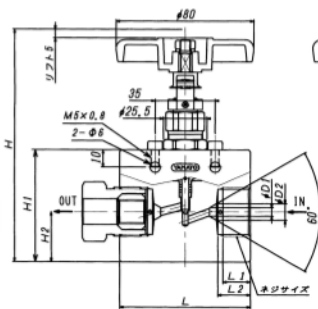

一般工業用 圧力調整器	1
分析機用 圧力調整器	2
ガス供給ユニット・ 集合装置	3
ガス供給ユニット・ 集合装置関連機器	4
水素ステーション関連 ガス供給機器	5
液化ガス蒸発器	6
半自動切替 減圧弁・装置	7
高圧ガス用継手	8
溶断器・ アクセサリ	9
計器	10
参考資料・データ	11

水素ステーション 関連機器フロー図	
超高压用調整器 HIR-1・2・3	
超高压用二段調整器 HIR-3SW	
装置用調整器 NPR-14SN	
装置用調整器 NPR-4S・NPR-4B	
背圧弁 HBPR-1S	
BPR-6S・6SP	
BPR-7S	
超高压バルブ HV-4・6・9・HV-22	
高圧バルブ HMV-9・HMF-22	
超高压三方弁 HV-4T・HV-6T・ HVF-9T	
超高压逆止弁 HCV-5S	
高圧逆止弁 HCV-6S	
超高压ストレーナ HST-4・HST-6・ HST-9	
高圧ストレーナ LST-1S-50	
超高压オリフィス HOF	
過流防止弁 HEF	
超高压安全弁 1269U・1270U	
超高压継手 HT	
中高圧継手 MT	
高圧継手施工 注意事項	
超高压クランプ継手 美・LOCK	
150Mpa プースターユニット YHB-150F	

## 仕様

仕様	型式	HV-4	HV-6	HV-9	HVF-9
使用ガス		Air, N <sub>2</sub> , Ar, He, O <sub>2</sub> , H <sub>2</sub> , 不活性ガス			
使用圧力 (MPa)		100			
使用温度 (°C)		-10~40 (設計温度: -10~75°C)			
Cv値		0.12	0.19	0.19	0.7
出入口口径		φ2.5	φ3.2	φ5	φ6
出入口形状		超高压継手 グランド・カラー付		中圧継手MP9/16	
材質		SUS316*			
質量 (kg)		0.7	0.9	1.95	2.7
標準納期		都度回答 (お問い合わせ下さい。)			

## 寸法

型式	呼び径	ナット接続部(mm)				ネジサイズ	面間 L (mm)	全開高さ H (mm)	H1 (mm)	H2 (mm)	B (mm)
		D1	D2	L1	L2						
HV-4	6.35	2.5	4.5	10	12	9/16-18UNF	51	121	51	15	26
HV-6	9.52	3.2	6.6	14	16	3/4-16UNF	64	121	51	15	26
HV-9	14.2	5	9.6	16	19	1-1/8-12UNF	76	135	65	29	38
HVF-9	14.2	6	13	11	19	13/16-16UNF	100	130	66	25	40