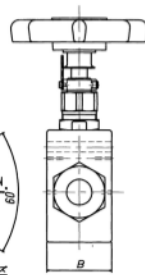

一般工業用 圧力調整器	1
分析機用 圧力調整器	2
ガス供給ユニット・ 集合装置	3
ガス供給ユニット・ 集合装置関連機器	4
水素ステーション関連 ガス供給機器	5
液化ガス蒸発器	6
半自動切替 減圧弁・装置	7
高圧ガス用継手	8
溶断器・ アクセサリ	9
計器	10
参考資料・データ	11

水素ステーション 関連機器フロー図	
超高压用調整器 HIR-1・2・3	
超高压用二段調整器 HIR-3SW	
装置用調整器 NPR-14SN	
装置用調整器 NPR-4S・NPR-4B	
背圧弁 HBPR-1S	
BPR-6S・6SP	
BPR-7S	
超高压バルブ HV-4・6・9・HV-22	
高圧バルブ HMV-9・HMF-22	
超高压三方弁 HV-4T・HV-6T・ HVF-9T	
超高压逆止弁 HCV-5S	
高圧逆止弁 HCV-6S	
超高压ストレーナ HST-4・HST-6・ HST-9	
高圧ストレーナ LST-1S-50	
超高压オリフィス HOF	
過流防止弁 HEF	
超高压安全弁 1269U・1270U	
超高压継手 HT	
中高圧継手 MT	
高圧継手施工 注意事項	
超高压クランプ継手 美・LOCK	
150Mpa プースターユニット YHB-150F	

## 仕様

仕様	型式	HV-4	HV-6	HV-9	HVF-9
使用ガス		Air, N <sub>2</sub> , Ar, He, O <sub>2</sub> , H <sub>2</sub> , 不活性ガス			
使用圧力 (MPa)		100			
使用温度 (°C)		-10~40 (設計温度: -10~75°C)			
Cv値		0.12	0.19	0.19	0.7
出入口口径		φ2.5	φ3.2	φ5	φ6
出入口形状		超高压継手 グランド・カラー付		中圧継手MP9/16	
材質		SUS316*			
質量 (kg)		0.7	0.9	1.95	2.7
標準納期		都度回答 (お問い合わせ下さい。)			

## 寸法

型式	呼び径	ナット接続部(mm)				ネジサイズ	面間 L (mm)	全開高さ H (mm)	H1 (mm)	H2 (mm)	B (mm)
		D1	D2	L1	L2						
HV-4	6.35	2.5	4.5	10	12	9/16-18UNF	51	121	51	15	26
HV-6	9.52	3.2	6.6	14	16	3/4-16UNF	64	121	51	15	26
HV-9	14.2	5	9.6	16	19	1-1/8-12UNF	76	135	65	29	38
HVF-9	14.2	6	13	11	19	13/16-16UNF	100	130	66	25	40