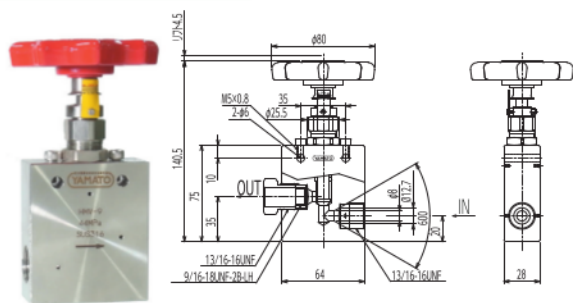

一般工業用 圧力調整器	1
分析機用 圧力調整器	2
ガス供給ユニット・ 集合装置	3
ガス供給ユニット・ 集合装置関連機器	4
水素ステーション関連 ガス供給機器	5
液化ガス蒸発器	6
半自動切替 減圧弁・装置	7
高圧ガス用継手	8
溶断器・ アクセサリ	9
計器	10
参考資料・データ	11

水素ステーション 関連機器フロー図	
超高压用調整器 HIR-1・2・3	
超高压用二段調整器 HIR-3SW	
装置用調整器 NPR-14SN	
装置用調整器 NPR-4S・NPR-4B	
背圧弁 HBPR-1S	
BPR-6S・6SP	
BPR-7S	
超高压バルブ HV-4・6・9・HV-22	
高圧バルブ HMV-9・HMF-22	
超高压三方弁 HV-4T・HV-6T・ HVF-9T	
超高压逆止弁 HCV-5S	
高圧逆止弁 HCV-6S	
超高压ストレーナ HST-4・HST-6・ HST-9	
高圧ストレーナ LST-1S-50	
超高压オリフィス HOF	
過流防止弁 HEF	
超高压安全弁 1269U・1270U	
超高压継手 HT	
中高圧継手 MT	
高圧継手施工 注意事項	
超高压クランプ継手 美・LOCK	
150Mpa プースターユニット YHB-150F	

超高压バルブ HVシリーズ

HVシリーズ

- ○扱いやすい丸ハンドルタイプ
- ○ハンドル開閉インジケータ付

仕様

仕様	型式	HV-4	HV-6	HV-9	HVF-9
使用ガス		Air, N₂, Ar, He, O₂, H₂, 不活性ガス			
使用圧力 (MPa)		100			
使用温度 (°C)		-10~40 (設計温度: -10~75°C)			
Cv値		0.12	0.19	0.19	0.7
出入口口径		φ2.5	φ3.2	φ5	φ6
出入口形状		超高压継手 グランド・カラー付		中圧継手MP9/16	
材質		SUS316*			
質量 (kg)		0.7	0.9	1.95	2.7
標準納期		都度回答 (お問い合わせ下さい。)			

寸法

型式	呼び径	ナット接続部(mm)				ネジサイズ	面間 L (mm)	全開高さ H (mm)	H1 (mm)	H2 (mm)	B (mm)
		D1	D2	L1	L2						
HV-4	6.35	2.5	4.5	10	12	9/16-18UNF	51	121	51	15	26
HV-6	9.52	3.2	6.6	14	16	3/4-16UNF	64	121	51	15	26
HV-9	14.2	5	9.6	16	19	1-1/8-12UNF	76	135	65	29	38
HVF-9	14.2	6	13	11	19	13/16-16UNF	100	130	66	25	40

設計圧力 (MPa)	100MPa
耐圧試験圧力 (MPa)	125MPa
気密試験圧力 (MPa)	110MPa

OP オプション

- ★SUS316 Ni当量28.5以上、絞り75%以上の材質で製作できます。ご指定下さい。
- ★KHK受検品・認定品については、お問い合わせ下さい。
- ●ハンドル色は、赤と黒がございます。ご指定下さい。(HVシリーズのみ)

高圧バルブ HMV-9・HMV-22

○40MPaカードルの元弁や高圧集合装置の切替弁など高圧で大口径が必要な場合に最適です。

HMV-9

HMV-22

仕様

仕様	型式	HMV-9	HMV-22
使用ガス		Air, N₂, Ar, He, O₂, H₂	
使用圧力 (MPa)		40	
使用温度 (°C)		-10~40 (設計温度: -10~75°C)	
Cv値		0.8	
出入口口径		φ8	
出入口形状		高圧継手MP9/16(13/16-16UNF) グランド・カラー付	W22-14山(右)オネジ
材質		SUS316*	
質量 (kg)		1.1	1.35
標準納期		都度回答 (お問い合わせ下さい。)	

設計圧力 (MPa)	44MPa
耐圧試験圧力 (MPa)	55MPa
気密試験圧力 (MPa)	48.4MPa

※グランド・カラーが不要な場合、ご指示下さい。

OP オプション