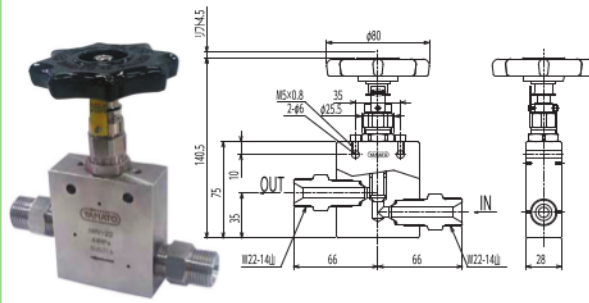

HMV-22

仕様

仕様	型式	HMV-9	HMV-22
使用ガス		Air, N₂, Ar, He, O₂, H₂	
使用圧力 (MPa)		40	
使用温度 (°C)		-10~40 (設計温度: -10~75°C)	
Cv値		0.8	
出入口口径		φ8	
出入口形状		高圧継手MP9/16(13/16-16UNF) グランド・カラー付	W22-14山(右)オネジ
材質		SUS316*	
質量 (kg)		1.1	1.35
標準納期		都度回答 (お問い合わせ下さい。)	

設計圧力 (MPa)	44MPa
耐圧試験圧力 (MPa)	55MPa
気密試験圧力 (MPa)	48.4MPa

※グランド・カラーが不要な場合、ご指示下さい。

OP オプション

- ★SUS316 Ni当量28.5以上、絞り75%以上の材質で製作できます。ご指定下さい。
- ★KHK受検品・認定品については、お問い合わせ下さい。
- ●ハンドル色は、赤と黒がございます。ご指定下さい。